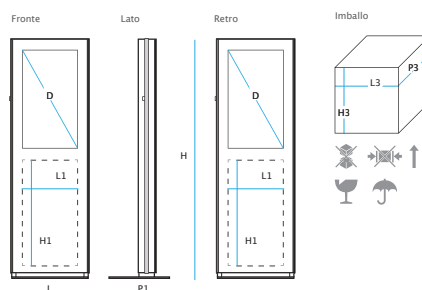

Bifacciale

Passivo

Touch Screen

Passivo

Touch Screen

Tipologia display	Monitor professionale LCD 42"(D), 107cm	Monitor professionale LCD 42"(D), 107cm	2 x Monitor professionale LCD 42"(D), 107cm	2 x Monitor professionale LCD 42"(D), 107cm
Orientamento e Formato	9:16 - Verticale	9:16 - Verticale	9:16 - Verticale	9:16 - Verticale
Massima Risoluzione	1080 x 1920px - FULL HD	1080 x 1920px - FULL HD	1080 x 1920px - FULL HD	1080 x 1920px - FULL HD
Luminosità	Min. 400 cd/m2	Min. 400 cd/m2	Min. 380 cd/m2	Min. 380 cd/m2
Audio	2 x 5w	2 x 5w	4 x 5w	4 x 5w
Network	LAN Gigabit	LAN Gigabit	LAN Gigabit	LAN Gigabit
Wi-fi	802.11 b/g/n	802.11 b/g/n	802.11 b/g/n	802.11 b/g/n
Bluetooth	sì	sì	sì	sì
USB esterne	2	2	4 (2 x lato)	4 (2 x lato)
Area disponibile per personalizzazione grafica	49(L1) x 88(H1) cm	49(L1) x 88(H1) cm	2 x 49(L1) x 88(H1) cm	2 x 49(L1) x 88(H1) cm
Dimensioni prodotto	70(L) x 16(P1) x 213(H) cm	70(L) x 16(P1) x 213(H) cm	70(L) x 18(P1) x 213(H) cm	70(L) x 18(P1) x 213(H) cm
Dimensioni base	70(L) x 55(P2) cm	70(L) x 55(P2) cm	70(L) x 61(P2) cm	70(L) x 61(P2) cm
Dimensioni imballo	227(P3) x 65(L3) x 82(H3) cm	227(P3) x 65(L3) x 82(H3) cm	227(P3) x 65(L3) x 82(H3) cm	227(P3) x 65(L3) x 82(H3) cm
Peso	~100 Kg	~100 Kg	~120 Kg	~120 Kg
Pc	Cricket	Cricket	2 x Cricket	2 x Cricket
Mouse e tastiera Wi-fi	sì	sì	sì	sì
Touch screen	/	IR multi-touch, dual-touch	/	IR multi-touch, dual-touch
Cover tnt con cerniera	sì	sì	sì	sì

Cricket

Processore	Intel Core i3
RAM	4GB DDR-3 SO-DIMM
Hard disk	SSD 120GB

Optionals

Sistema operativo	Windows 7 Professional, Windows 7 Ultimate, Windows 8 Professional
Hardware	Multitouch (4, 6, 10, 16, 32) Sensore Kinect Lettore codici barre / QR Sensore Rfid Rilevatore di presenza Stampante
Accessori	Luce ambientale (superiore) Diffusore di profumo Base con ruote Espositore posteriore Espositori laterali Flight case
Personalizzazione	Vedi PG 6