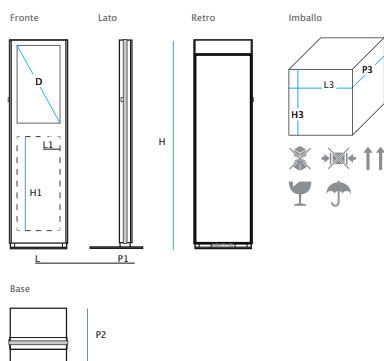

INFORMATI**TIKE**

Serie Digital Signage

Totem

32"

Monofacciale

Passivo

Touch Screen

Tipologia display	Monitor professionale LCD	Monitor professionale LCD
	32"(D), 81cm	32"(D), 81cm
Orientamento e Formato	9:16 - Verticale	9:16 - Verticale
Massima Risoluzione	1080 x 1920px - FULL HD	1080 x 1920px - FULL HD
Luminosità	Min. 400 cd/m2	Min. 400 cd/m2
Audio	2 x 5w	2 x 5w
Network	LAN Gigabit	LAN Gigabit
Wi-fi	802.11 b/g/n	802.11 b/g/n
Bluetooth	sì	sì
USB esterne	2	2
Area disponibile per personalizzazione grafica	50(L1) x 110(H1) cm	50(L1) x 110(H1) cm
Dimensioni prodotto	50(L) x 14(P1) x 190(H) cm	50(L) x 14(P1) x 190(H) cm
Dimensioni base	50(L) x 50(P2) cm	50(L) x 50(P2) cm
Dimensioni imballo	227(P3) x 65(L3) x 82(H3) cm	227(P3) x 65(L3) x 82(H3) cm
Peso	~70 Kg	~70 Kg
Pc	Cricket	Cricket
Mouse e tastiera Wi-fi	sì	sì
Touch screen	/	IR multi-touch, dual-touch