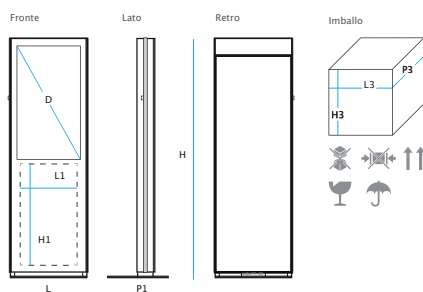

Monofacciale

Passivo

Touch Screen