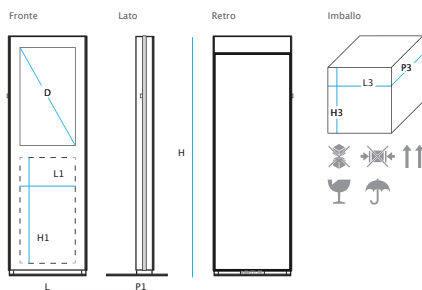

Monofacciale