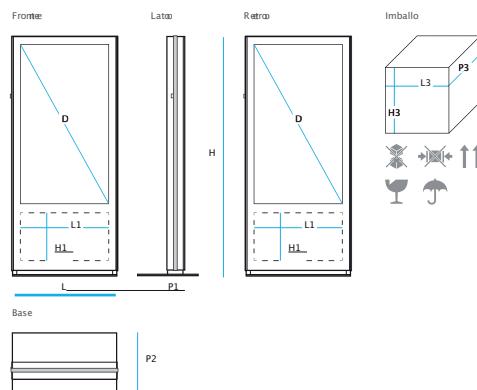

Bifacciale

Passivo

Touch Screen

Passivo

Touch Screen

Tipologia display	Monitor professionale LCD	Monitor professionale LCD	2 x Monitor professionale LCD 65"(D), 165cm	2 x Monitor professionale LCD 65"(D), 165cm
Orientamento e Formato	9:16 - Verticale	9:16 - Verticale	9:16 - Verticale	9:16 - Verticale
Massima Risoluzione	1080 x 1920px - FULL HD	1080 x 1920px - FULL HD	1080 x 1920px - FULL HD	1080 x 1920px - FULL HD
Luminosità	Min. 380 cd/m2	Min. 380 cd/m2	Min. 380 cd/m2	Min. 380 cd/m2
Audio	2 x 5w	2 x 5w	4 x 5w	4 x 5w
Network	LAN Gigabit	LAN Gigabit	LAN Gigabit	LAN Gigabit
Wi-fi	802.11 b/g/n	802.11 b/g/n	802.11 b/g/n	802.11 b/g/n
Bluetooth	sì	sì	sì	sì
USB esterne	2	2	4 (2 x lato)	4 (2 x lato)
Area disponibile per personalizzazione grafica	79,4(L1) x 44,8(H1) cm	79,4(L1) x 44,8(H1) cm	2 x 79,4(L1) x 44,8(H1) cm	2 x 79,4(L1) x 44,8(H1) cm
Dimensioni prodotto	95(L) x 16(P1) x 213(H) cm	95(L) x 16(P1) x 213(H) cm	95(L) x 18(P1) x 213(H) cm	95(L) x 18(P1) x 213(H) cm
Dimensioni base	93,5(L) x 55(P2) cm	93,5(L) x 55(P2) cm	93,5(L) x 61(P2) cm	93,5(L) x 61(P2) cm
Dimensioni imballo	227(P3) x 65(L3) x 110(H3) cm	227(P3) x 65(L3) x 110(H3) cm	227(P3) x 65(L3) x 110(H3) cm	227(P3) x 65(L3) x 110(H3) cm
Peso	~120 Kg	~120 Kg	~150 Kg	~150 Kg
Pc	Cricket	Cricket	2 x Cricket	2 x Cricket
Mouse e tastiera Wi-fi	sì	sì	sì	sì
Touch screen	/	IR multi-touch, dual-touch	/	IR multi-touch, dual-touch

Cricket

Processore	Intel Core i3
RAM	4GB DDR-3 SO-DIMM
Hard disk	SSD 120GB

Optionals

Sistema operativo	Windows 7 Professional, Windows 7 Ultimate, Windows 8 Professional
Hardware	Multitouch (4, 6, 10, 16, 32) Sensore Kinect Lettore codici barre / QR Sensore Rfid Rilevatore di presenza Stampante
Accessori	Luce ambientale (superiore) Diffusore di profumo Base con ruote Espositore posteriore Espositori laterali Flight case
Personalizzazione	Vedi PG 6