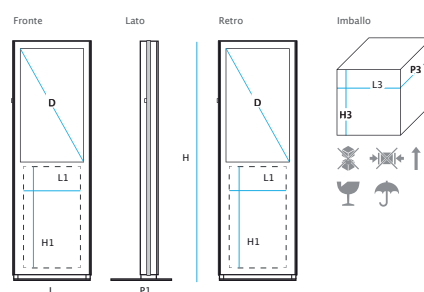

Bifacciale

Passivo

Touch Screen

Tipologia display	Monitor professionale LCD 46"(D), 117cm	Monitor professionale LCD 46"(D), 117cm	2 x Monitor professionale LCD 46"(D), 117cm	2 x Monitor professionale LCD 46"(D), 117cm
Orientamento e Formato	9:16 - Verticale	9:16 - Verticale	9:16 - Verticale	9:16 - Verticale
Massima Risoluzione	1080 x 1920px - FULL HD	1080 x 1920px - FULL HD	1080 x 1920px - FULL HD	1080 x 1920px - FULL HD
Luminosità	Min. 400 cd/m2	Min. 400 cd/m2	Min. 380 cd/m2	Min. 380 cd/m2
Audio	2 x 5w	2 x 5w	4 x 5w	4 x 5w
Network	LAN Gigabit	LAN Gigabit	LAN Gigabit	LAN Gigabit
Wi-fi	802.11 b/g/n	802.11 b/g/n	802.11 b/g/n	802.11 b/g/n
Bluetooth	sì	sì	sì	sì
USB esterne	2	2	4 (2 x lato)	4 (2 x lato)
Area disponibile per personalizzazione grafica	57(L1) x 87(H1) cm	57(L1) x 87(H1) cm	2 x 57(L1) x 87(H1) cm	2 x 57(L1) x 87(H1) cm
Dimensioni prodotto	70(L) x 16(P1) x 213(H) cm	70(L) x 16(P1) x 213(H) cm	70(L) x 18(P1) x 213(H) cm	70(L) x 18(P1) x 213(H) cm
Dimensioni base	70(L) x 55(P2) cm	70(L) x 55(P2) cm	70(L) x 61(P2) cm	70(L) x 61(P2) cm
Dimensioni imballo	227(P3) x 65((L3) x 82(H3) cm	227(P3) x 65((L3) x 82(H3) cm	227(P3) x 65((L3) x 82(H3) cm	227(P3) x 65((L3) x 82(H3) cm
Peso	~100 Kg	~100 Kg	~120 Kg	~120 Kg
Pc	Cricket	Cricket	2 x Cricket	2 x Cricket
Mouse e tastiera Wi-fi	sì	sì	sì	sì
Touch screen	/	IR multi-touch, dual-touch	/	IR multi-touch, dual-touch
Cover tnt con cerniera	sì	sì	sì	sì

Cricket

Processore	Intel Core i3
RAM	4GB DDR-3 SO-DIMM
Hard disk	SSD 120GB

Optionals

Sistema operativo	Windows 7 Professional, Windows 7 Ultimate, Windows 8 Professional
Hardware	Multitouch (4, 6, 10, 16, 32) Sensore Kinect Lettore codici barre / QR Sensore Rfid Rilevatore di presenza Stampante
Accessori	Luce ambientale (superiore) Diffusore di profumo Base con ruote Espositore posteriore Espositori laterali Flight case
Personalizzazione	Vedi PG 6