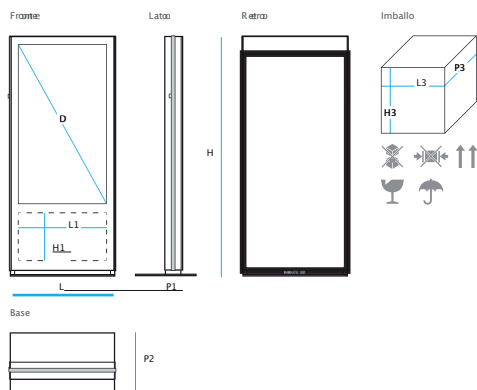

Monofacciale