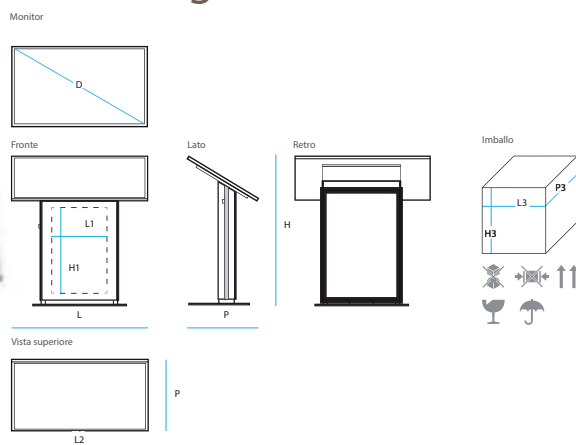

Serie Digital Signage

iRead

55"

Desk Magnum

Touch Screen

Tipologia display	Monitor LED professionale
	55"(D), 140cm
Orientamento e Formato	9:16 - Landscape
Massima Risoluzione	1920 x 1080px - FULL HD 450
Luminosità	cd/m2
Audio	2 x 5w
Network	LAN Gigabit
Wi-fi	802.11 b/g/n
Bluetooth	sì
USB esterne	2
Area disponibile per personalizzazione grafica	70(L1) x 80(H1) cm
Dimensioni prodotto	124,4(L) x 16(P) x 130(H) cm
Dimensioni base	85(L2) x 55(P) cm
Dimensioni imballo	80(P3) x 163(L3) x 120(H3) cm
Peso	~75 Kg
Pc	Cricket
Mouse e tastiera Wi-fi	sì
Touch screen	IR multi-touch, dual-touch

Cricket

Processore	Intel Core i3
RAM	4GB DDR-3 SO-DIMM
Hard disk	SSD 120GB

Optionals

Sistema operativo	Windows 7 Professional / Windows 7 Ultimate / Windows 8 Professional
Hardware	Webcam Smart card reader Lettore codici barre / QR Sensore Rfid Rilevatore di presenza
Accessori	Base con ruote Espositore posteriore Flight case
Personalizzazione	Vedi PG5