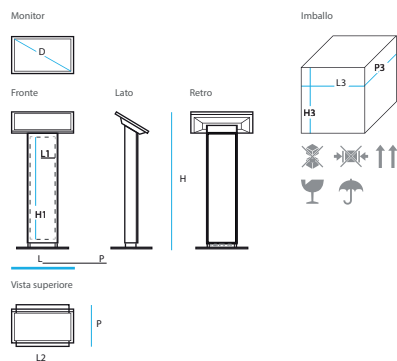

## Touch Screen

Tipologia display	Monitor LED
	21,5"(D), 55cm
Orientamento e Formato	9:16 - Orizzontale
Massima Risoluzione	1920 x 1080px - FULL HD
Luminosità	250 cd/m2
Audio	2 x 3w
Network	LAN Gigabit
Wi-fi	802.11 b/g/n
Bluetooth	si
USB esterne	2
Area disponibile per personalizzazione grafica	22(L1) x 80(H1) cm
Dimensioni prodotto	53(L) x 35(P) x 118(H) cm
Dimensioni base	45(L2) x 35(P) cm
Dimensioni imballo	67(P3) x 42(L3) x 121(H3) cm
Peso	~35 Kg
Pc	Cricket
Mouse e tastiera Wi-fi	si
Touch screen	IR multi-touch, dual-touch