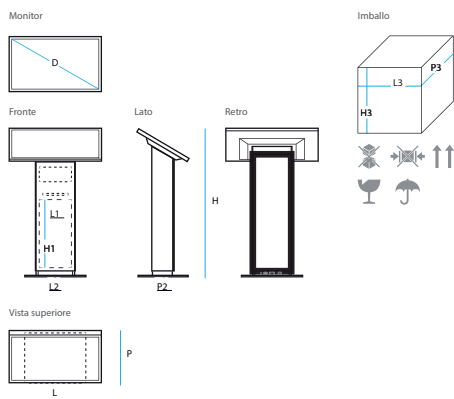

### Touch Screen

Tipologia display	Monitor LCD
Orientamento e Formato	32"(D), 81cm
Massima Risoluzione	9:16 - Orizzontale
Massima Risoluzione	1920 x 1080px - FULL HD
Luminosità	Min. 400 cd/m2
Audio	2 x 5w
Network	LAN Gigabit
Wi-fi	802.11 b/g/n
Bluetooth	sì
USB esterne	2
Area disponibile per personalizzazione grafica	26(L1) x 55(H1) cm
Dimensioni prodotto	74(L) x 42(P) x 120(H) cm
Dimensioni base	50(L2) x 40(P) cm
Dimensioni imballo	227(P3) x 65(L3) x 110(H3) cm
Peso	~40 Kg
Pc	Cricket
Mouse e tastiera Wi-fi	sì
Touch screen	IR multi-touch, dual-touch