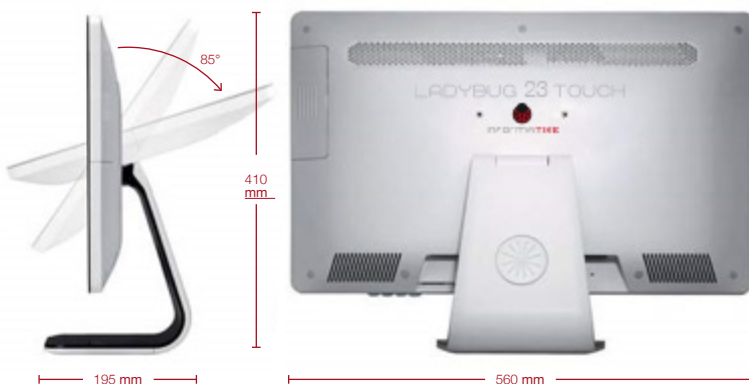

All in one.

Ladybug 23 Touch è il computer "all in one" nato dall'esperienza di InformaTike, dotato di un design elegante e compatto che si adatta perfettamente a qualsiasi ambiente di lavoro, ma anche in ambito home entertainment, e che garantisce un mix perfetto tra convenienza e versatilità d'uso.