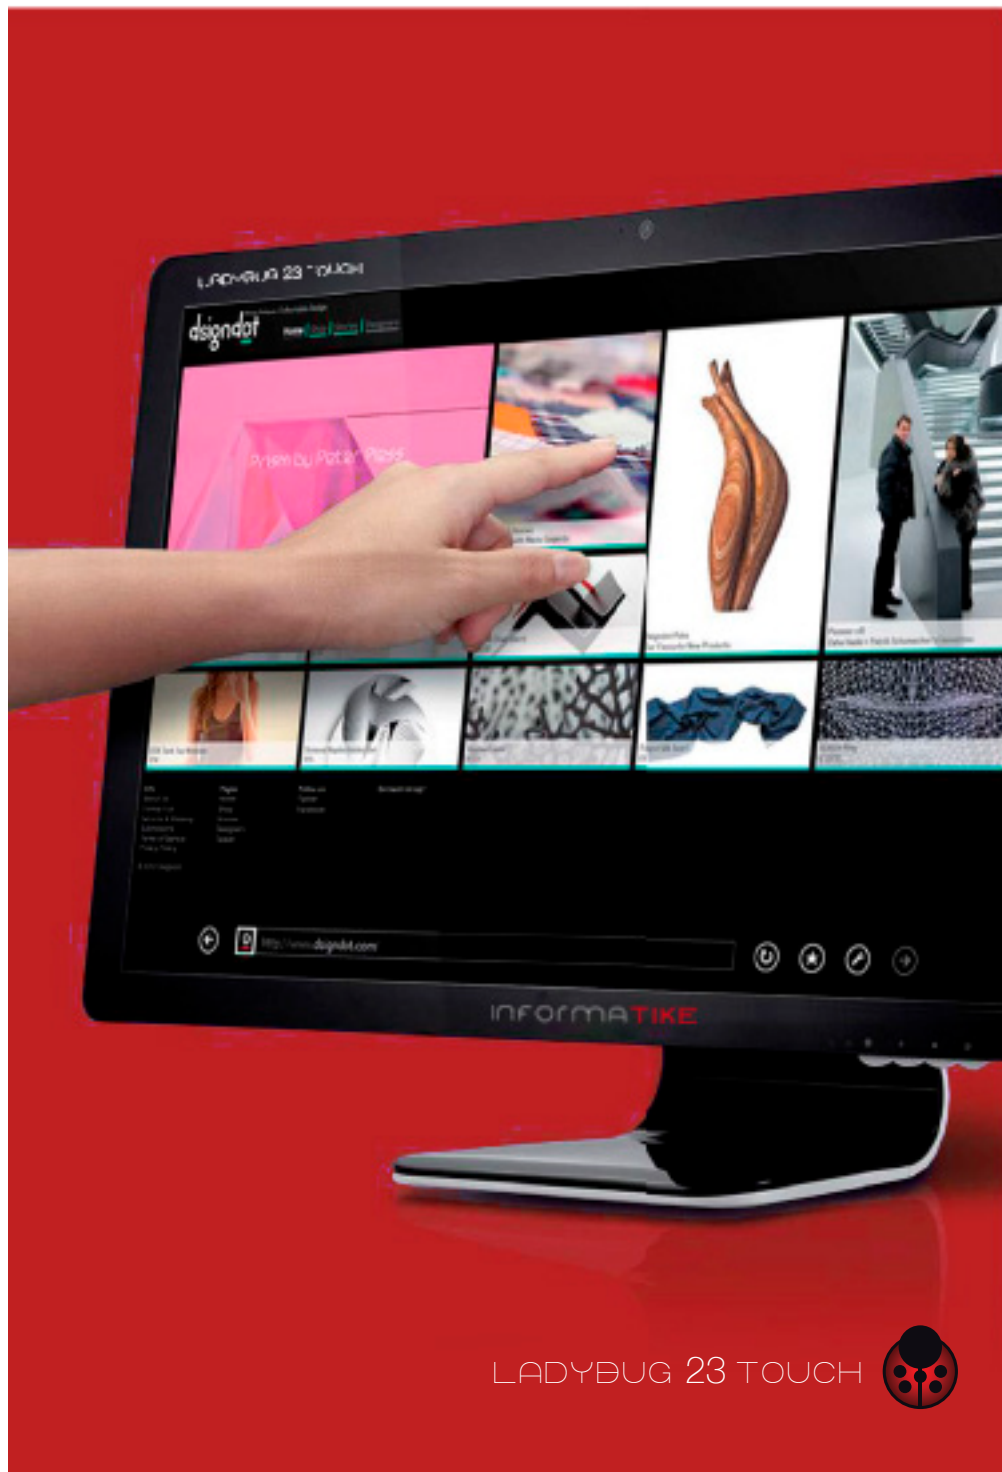

INFORMATIKE

LADYBUG 23 TOUCH

Highlights

Scegli il Computer per te.

Processore	Intel Pentium G3220	Intel Core i3-4150	Intel Core i5-4460T	Intel Core i7-4790S
Cache installata	3 MB		6 MB	8 MB
Memoria min.	4 GB DDR-3 SO DIMM			
Memoria max.	32 GB DDR-3 SO DIMM			
Chipset	Intel H87			
Socket SODIMM	2			
USB 3.0	4			
Slot espansione	2 Mini PCI Express			
Hard Disk	500 GB / 1 TB / 2 TB SATA 3 (6Gb/s) - SSD 64 / 128 / 256 / 512 GB SATA 3 (6Gb/s) SSD 60 / 120 / 240 GB Msata			
Video card	(GPU) Intel HD 4000 fino a 2048MB supporto DirectX 11, OpenCL v1.1 e OpenGL 3.1 - risoluzione fino a 1920*1080, 60Hz - porta HDMI per supporto desktop esteso o dual			
Monitor	Resistente vetro temperato da 2,2 mm Touch Screen 10 tocchi Capacitivo 23" LED Backlight 1920 x 1080 Full HD - 300units typical brightness View angle R/L 178(Typ.), U/D 178(Typ.); 2-5ms response time; 1000:1 contrast ratio			
Audio	IDT92HD81Codec Azalia, Line out e Line In Microfono frontale e Speaker stereo 2 x 2W			
Telecamera	2.0 Megapixel			
Unità Ottica	Masterizzatore DVD Dual Layer SLIM			
Letto di smart card	SD / MMC / MS / MS Pro			
Scheda rete	Lan Gigabit WOL			
Scheda Wireless	802.11b / g / n			
Alimentatore	esterno con tensione in ingresso da 100-240V e in uscita 19V 120W			
Dimensioni	195 P x 410 H x 560 L mm - attacco vesa 100mm e Kensington lock			
Peso	7,5 Kg			
Normative	CE - EN 55022 B, EN 50082-1, EN 60950 - EN 60555-2			
Compatibilità	Microsoft Windows 7 / Microsoft Windows 8.1			
Garanzia	24 mesi (on-center) estendibile a 36 mesi			

INFORMATIKE

LADYBUG 23 TOUCH

La tua scelta.

Ladybug 23 Touch, nella versione da 23" touch screen, offre elevate prestazioni di calcolo e grafiche grazie ai

processori Intel Core di 4a generazione installati, che permettono, inoltre, una drastica riduzione dei consumi ed elevata silenziosità.