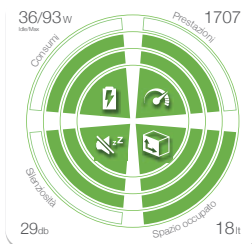

INFORMATIKE

LADYBUG 23 TOUCH

Highlights

Scegli il Computer per te.

Processore	Intel Pentium G3220	Intel Core i3-4150	Intel Core i5-4460T	Intel Core i7-4790S
Cache installata	3 MB		6 MB	8 MB
Memoria min.	4 GB DDR-3 SO DIMM			
Memoria max.	32 GB DDR-3 SO DIMM			
Chipset	Intel H87			
Socket SODIMM	2			
USB 3.0	4			
Slot espansione	2 Mini PCI Express			
Hard Disk	500 GB / 1 TB / 2 TB SATA 3 (6Gb/s) - SSD 64 / 128 / 256 / 512 GB SATA 3 (6Gb/s) SSD 60 / 120 / 240 GB Msata			
Video card	(GPU) Intel HD 4000 fino a 2048MB supporto DirectX 11, OpenCL v1.1 e OpenGL 3.1 - risoluzione fino a 1920*1080, 60Hz - porta HDMI per supporto desktop esteso o dual			
Monitor	Resistente vetro temperato da 2,2 mm Touch Screen 10 tocchi Capacitivo 23" LED Backlight 1920 x 1080 Full HD - 300units typical brightness View angle R/L 178(Typ.), U/D 178(Typ.); 2-5ms response time; 1000:1 contrast ratio			
Audio	IDT92HD81Codec Azalia, Line out e Line In Microfono frontale e Speaker stereo 2 x 2W			
Telecamera	2.0 Megapixel			
Unità Ottica	Masterizzatore DVD Dual Layer SLIM			
Letto di smart card	SD / MMC / MS / MS Pro			
Scheda rete	Lan Gigabit WOL			
Scheda Wireless	802.11b / g / n			
Alimentatore	esterno con tensione in ingresso da 100-240V e in uscita 19V 120W			
Dimensioni	195 P x 410 H x 560 L mm - attacco vesa 100mm e Kensington lock			
Peso	7,5 Kg			
Normative	CE - EN 55022 B, EN 50082-1, EN 60950 - EN 60555-2			
Compatibilità	Microsoft Windows 7 / Microsoft Windows 8.1			
Garanzia	24 mesi (on-center) estendibile a 36 mesi			

INFORMATIKE

LADYBUG 23 TOUCH

La tua scelta.

Ladybug 23 Touch, nella versione da 23" touch screen, offre elevate prestazioni di calcolo e grafiche grazie ai

processori Intel Core di 4a generazione installati, che permettono, inoltre, una drastica riduzione dei consumi ed elevata silenziosità.