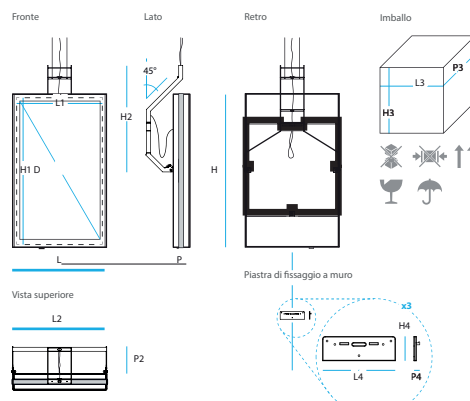

## Formato orizzontale

Passivo

Touch Screen

## Formato verticale

Passivo

Touch Screen

Tipologia display	Monitor professionale LCD	Monitor professionale LCD	Monitor professionale LCD	Monitor professionale LCD
	46"(D), 117cm,	46"(D), 117cm,	46"(D), 117cm,	46"(D), 117cm,
Orientamento e Formato	9:16 - Orizzontale	9:16 - Orizzontale	9:16 - Verticale	9:16 - Verticale
Massima Risoluzione	1920 x 1080px - Full HD	1920 x 1080px - Full HD	1080 x 1920px - Full HD	1080 x 1920px - Full HD
Luminosità	Min 400 cd/m2	Min 400 cd/m2	Min 400 cd/m2	Min 400 cd/m2
Audio	2 x 5w.	2 x 5w.	2 x 5w.	2 x 5w.
Network	LAN Gigabit	LAN Gigabit	LAN Gigabit	LAN Gigabit
Wi-fi	802.11 b/g/n	802.11 b/g/n	802.11 b/g/n	802.11 b/g/n
Bluetooth	si	si	si	si
USB disponibili	2	2	2	2
Area disponibile per personalizzazione grafica	115(L1) x 70(H1)	115(L1) x 70(H1)	70(L1) x 115(H1)	70(L1) x 115(H1)
Dimensioni prodotto	115(L) x 70(H) x 12(P) cm	115(L) x 70(H) x 12(P) cm	70(L) x 115(H) x 12(P) cm	70(L) x 115(H) x 12(P) cm
Dimensioni braccio	70(L2) x 80(H2) x 20(P2) cm	70(L2) x 80(H2) x 20(P2) cm	70(L2) x 80(H2) x 20(P2) cm	70(L2) x 80(H2) x 20(P2) cm
Dimensioni piastra	18(L4) x 6(H4) x 1,5(P4) cm	18(L4) x 6(H4) x 1,5(P4) cm	18(L4) x 6(H4) x 1,5(P4) cm	18(L4) x 6(H4) x 1,5(P4) cm
Dimensioni imballo	120(P3) x 80(L3) x 140(H3) cm	120(P3) x 80(L3) x 140(H3) cm	120(P3) x 80(L3) x 140(H3) cm	120(P3) x 80(L3) x 140(H3) cm
Peso	~ 30 Kg	~ 30 Kg	~ 30 Kg	~ 30 Kg
Pc	Cricket	Cricket	Cricket	Cricket
Touch screen	/	IR multi-touch, dual-touch	/	IR multi-touch, dual-touch