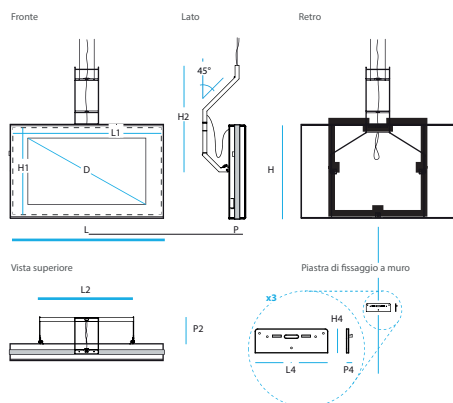

Formato orizzontale

Passivo

Touch Screen