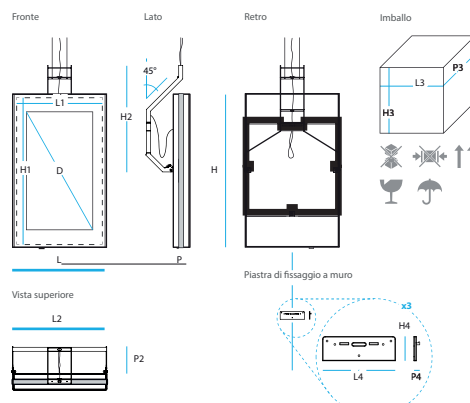

## Formato verticale

Passivo

Touch Screen

Tipologia display	Monitor professionale LCD	Monitor professionale LCD	Monitor professionale LCD	Monitor professionale LCD
	40"(D), 101 cm,	40"(D), 101 cm,	40"(D), 101 cm,	40"(D), 101 cm,
Orientamento e Formato	9:16 - Orizzontale	9:16 - Orizzontale	9:16 - Verticale	9:16 - Verticale
Massima Risoluzione	1920 x 1080px - Full HD	1920 x 1080px - Full HD	1080 x 1920px - Full HD	1080 x 1920px - Full HD
Luminosità	Min 400 cd/m2	Min 400 cd/m2	Min 400 cd/m2	Min 400 cd/m2
Audio	2 x 5w.	2 x 5w.	2 x 5w.	2 x 5w.
Network	LAN Gigabit	LAN Gigabit	LAN Gigabit	LAN Gigabit
Wi-fi	802.11 b/g/n	802.11 b/g/n	802.11 b/g/n	802.11 b/g/n
Bluetooth	sì	sì	sì	sì
USB disponibili	2	2	2	2
Area disponibile per personalizzazione grafica	115(L1) x 70(H1)	115(L1) x 70(H1)	70(L1) x 115(H1)	70(L1) x 115(H1)
Dimensioni prodotto	115(L) x 70(H) x 12(P) cm	115(L) x 70(H) x 12(P) cm	70(L) x 115(H) x 12(P) cm	70(L) x 115(H) x 12(P) cm
Dimensioni braccio	70(L2) x 80(H2) x 20(P2) cm	70(L2) x 80(H2) x 20(P2) cm	70(L2) x 80(H2) x 20(P2) cm	70(L2) x 80(H2) x 20(P2) cm
Dimensioni piastra	18(L4) x 6(H4) x 1,5(P4) cm	18(L4) x 6(H4) x 1,5(P4) cm	18(L4) x 6(H4) x 1,5(P4) cm	18(L4) x 6(H4) x 1,5(P4) cm
Dimensioni imballo	120(P3) x 80(L3) x 140(H3) cm	120(P3) x 80(L3) x 140(H3) cm	120(P3) x 80(L3) x 140(H3) cm	120(P3) x 80(L3) x 140(H3) cm
Peso	~ 30 Kg	~ 30 Kg	~ 30 Kg	~ 30 Kg
Pc	Cricket	Cricket	Cricket	Cricket
Touch screen	/	IR multi-touch, dual-touch	/	IR multi-touch, dual-touch