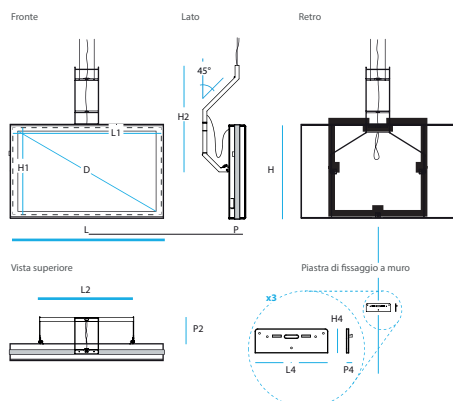

Formato orizzontale

Passivo

Touch Screen