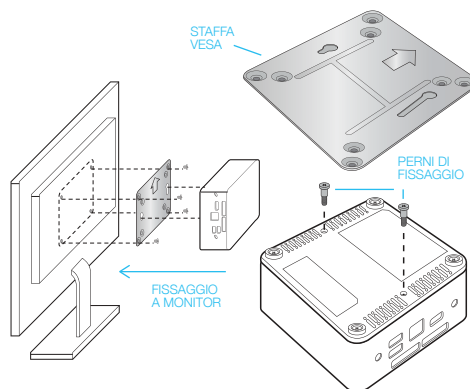

Film, videogame, applicazioni multimediali sono fruibili senza interruzioni nella massima fluidità, grazie alla scheda video Intel e alla potenza dei processori installati.

Piccolo e grande.

Le grandi prestazioni si celano in un form factor ultra compatto oltre ogni aspettativa, pronto per essere inserito in ogni contesto con l'affidabilità e la flessibilità di un grande personal computer.

CRICKET permette, inoltre, un'elevata connettività grazie alla LAN Gigabit e alla wireless con Bluetooth interna.

Unico e standard.

CRICKET è pensato per l'utilizzo desktop come per il fissaggio a monitor predisposti o all'interno di device multimediali, home theater, sistemi di digital signage, tramite l'attacco standard VESA. La staffa VESA di serie permette, in uno spessore ridottissimo, aggancio e sgancio rapidi e sicuri grazie agli appositi perni da fissare sul fondo del case.