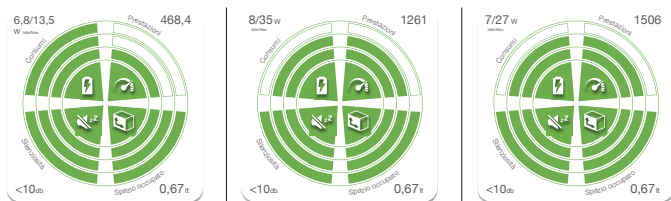

Highlights

Scegli il Computer per te.

Processore	Intel Celeron Dual Core N2820 2.4 GHZ	Intel Core i3 4010U 1.7 GHZ	Intel Core i5 4250U 1.3 GHZ
Cache installata	1 MB sulla CPU	3 MB sulla CPU	
Memoria Min.	2 GB DDR-3 SO-DIMM	4 GB DDR-3 SO-DIMM	
Memoria max.	8 GB DDR-3 SO-DIMM	32 GB DDR-3 SO-DIMM	
Socket DIMM	1 2 USB 2.0 + 1 USB 3.0	2 4 USB 3.0	
Porte USB Controller	1 SATA 3	1 SATA 3 per mSATA + 1 SATA 3 per HDD/SSD 2.5"	
Hard Disk	SSD 80/120/240/480 GB SATA 2,5" - 500 GB/1 TB 2,5"		
Scheda video	Intel HD Graphics con 1 HDMI	Intel HD Graphics 4000 1 mini HDMI + 1 mini DP	Intel HD Graphics 5000 1 mini HDMI + 1 mini DP
Audio	7.1 canali HD Audio con jack frontale per cuffie e microfono		
Scheda di rete	Gigabit		
Scheda wireless	Intel 7260 + Bluetooth non inclusa	Wifi 802.11 b/g/n + Bluetooth	
Alimentatore	Esterno: IN da 100~240V OUT da 12V 36W	Esterno: tensione IN da 100~240V e tensione OUT da 19V 65W	
Dimensioni	116,6 L x 112 P x 51,5 H mm Staffa		
Accessori di serie	vesa, alimentatore esterno		
Sistema operativo	Non incluso		
Compatibilità	Windows 7 / Windows 8.1 (solo a 64 bit)	Windows 7 / Windows 8.1	
Garanzia	36 mesi (on center)		

INFORMATIKE

CRICKET

La potenza inaspettata.

CRICKET è molto diverso da quello che ti aspetti: è ridotto solo nelle dimensioni, offrendo prestazioni grafiche straordinarie, reattive e all'avanguardia in un case incredibilmente piccolo che puoi tenere nel palmo della tua mano.