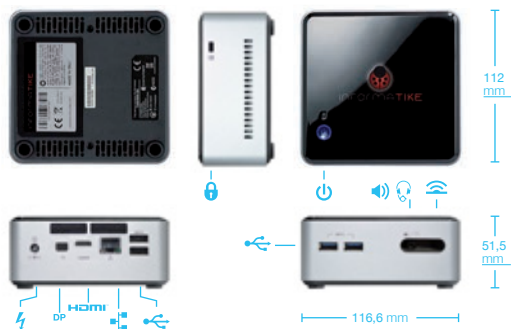

Film, videogame, applicazioni multimediali sono fruibili senza interruzioni nella massima fluidità, grazie alla scheda video Intel e alla potenza dei processori installati.

Piccolo e grande.

Le grandi prestazioni si celano in un form factor ultra compatto oltre ogni aspettativa, pronto per essere inserito in ogni contesto con l'affidabilità e la flessibilità di un grande personal computer.

CRICKET permette, inoltre, un'elevata connettività grazie alla LAN Gigabit e alla wireless con Bluetooth interna.

Unico e standard.

CRICKET è pensato per l'utilizzo desktop come per il fissaggio a monitor predisposti o all'interno di device multimediali, home theater, sistemi di digital signage, tramite l'attacco standard VESA. La staffa VESA di serie permette, in uno spessore ridottissimo, aggancio e sgancio rapidi e sicuri grazie agli appositi perni da fissare sul fondo del case.